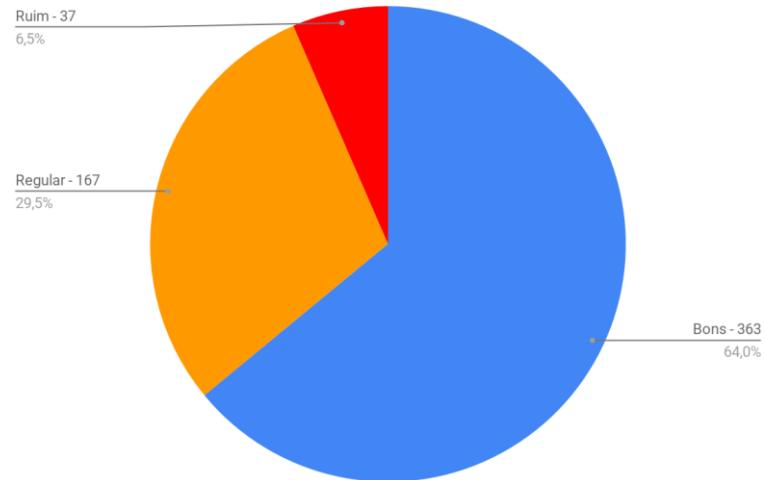

Avaliação Geral