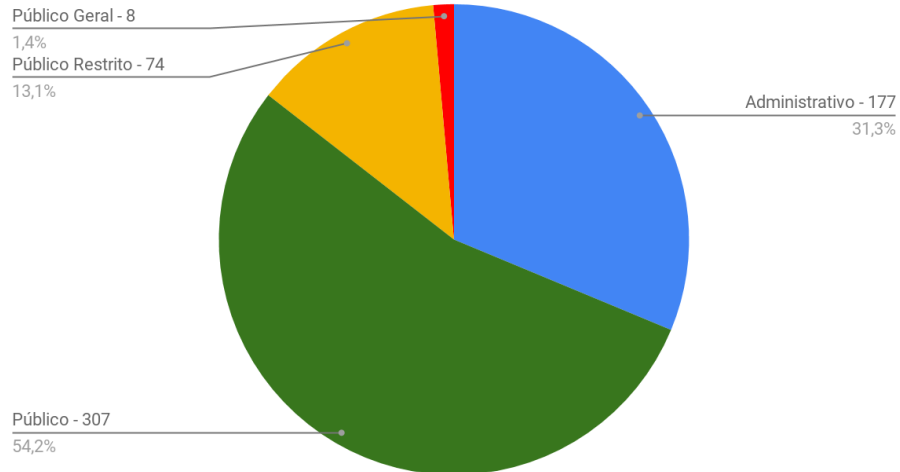

Promoção de integração com equipe de Obras

Projeto para implantação do BIM

# Avaliação dos sanitário do Campus

Foram visitados

- 22 Unidades
- 9 Órgãos da Reitoria
- 3 Centros e Núcleos
- 8 Áreas da Reitoria

Total de  
567 conjuntos de banheiros

Equipe:  
Aline  
Luciana  
Gabriela  
Volpi  
Luiz Durval

## Uso